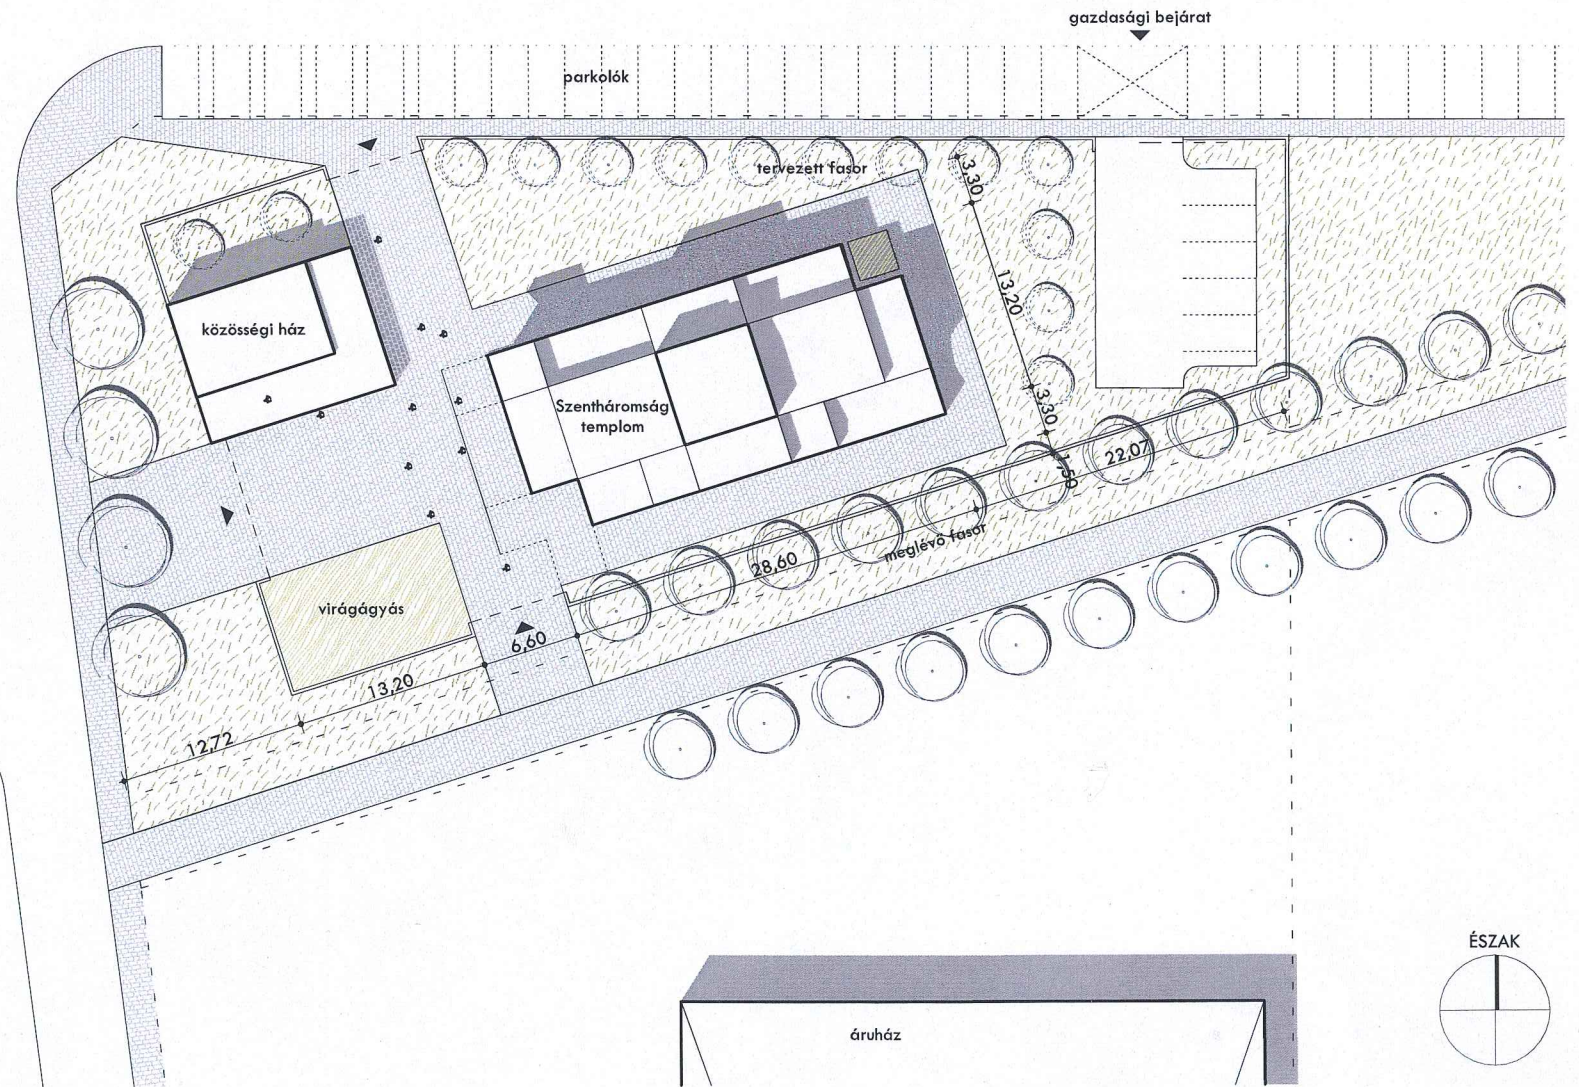

Helyszínrajz - M 1:500

+ Jili  
Ókna  
12

Földszinti alaprajz - M 1:100

Handwritten notes and a north arrow:

- North arrow: ÉSZAK
- Handwritten signature: + J. J. J.
- Handwritten initials: J. J.
- Handwritten number: 12

Közösségi ház és a karzat alaprajza - M 1:100

Handwritten notes and signatures in blue ink, including a north arrow (ÉSZAK) and a circled number 12.

ÉSZAK

12

Északi- és déli homlokzat - M 1:200

*Handwritten signature and a circled number 12.*

Keleti- és nyugati homlokzat - M 1:200

Handwritten notes and signatures in blue ink, including a signature, a circled number '12', and other markings.

Külső látványterv

Handwritten notes in blue ink, including a signature, the number '12' inside a circle, and other illegible scribbles.