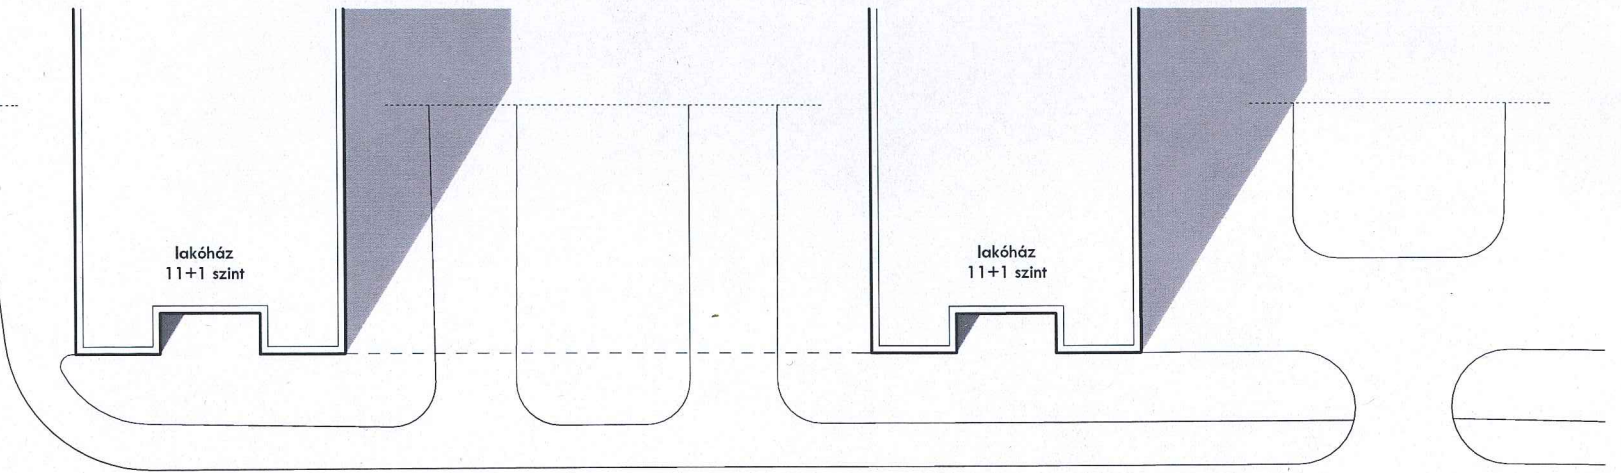

Helyszínrajz - M 1:500

+ Jili  
Ókna  
12

Földszinti alaprajz - M 1:100

Handwritten notes and a north arrow:

- North arrow: ÉSZAK
- Handwritten signature: + J. J. J.
- Handwritten initials: J. J.
- Handwritten number: 12

Közösségi ház és a karzat alaprajza - M 1:100

Handwritten notes and signatures in blue ink, including a north arrow (ÉSZAK) and a circled number 12.

ÉSZAK

12

Északi- és déli homlokzat - M 1:200

*Handwritten signature and a circled number 12.*

Keleti- és nyugati homlokzat - M 1:200

Handwritten notes and signatures in blue ink, including a signature, a circled number '12', and other markings.

Külső látványterv

Handwritten notes in blue ink, including a signature, the number '12' inside a circle, and other illegible scribbles.