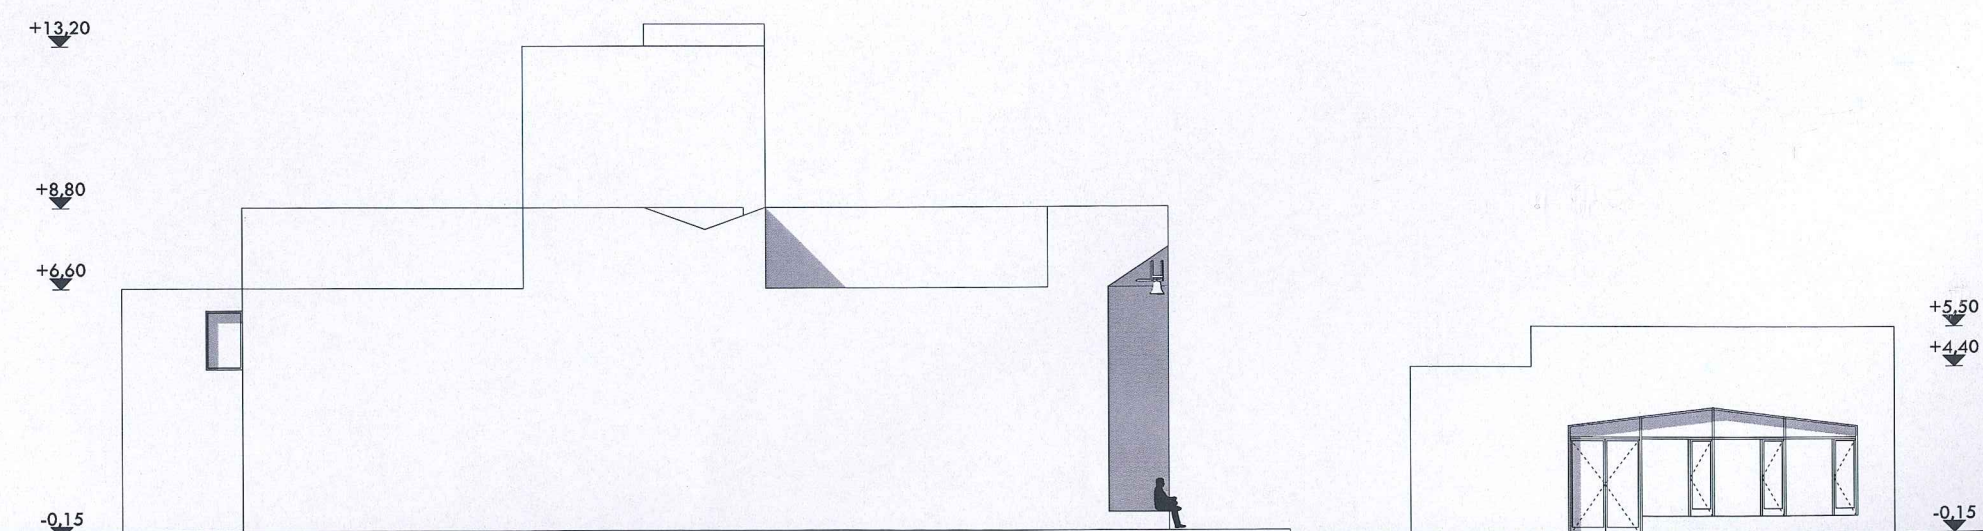

Közösségi ház és a karzat alaprajza - M 1:100

Handwritten notes and signatures in blue ink, including a north arrow (ÉSZAK) and a circled number 12.

ÉSZAK

12

Északi- és déli homlokzat - M 1:200

*Handwritten signature and a circled number 12.*

Keleti- és nyugati homlokzat - M 1:200

Handwritten notes and signatures in blue ink, including a signature, a circled number '12', and other markings.

Külső látványterv

Handwritten notes in blue ink, including a signature, the number '12' inside a circle, and other illegible scribbles.