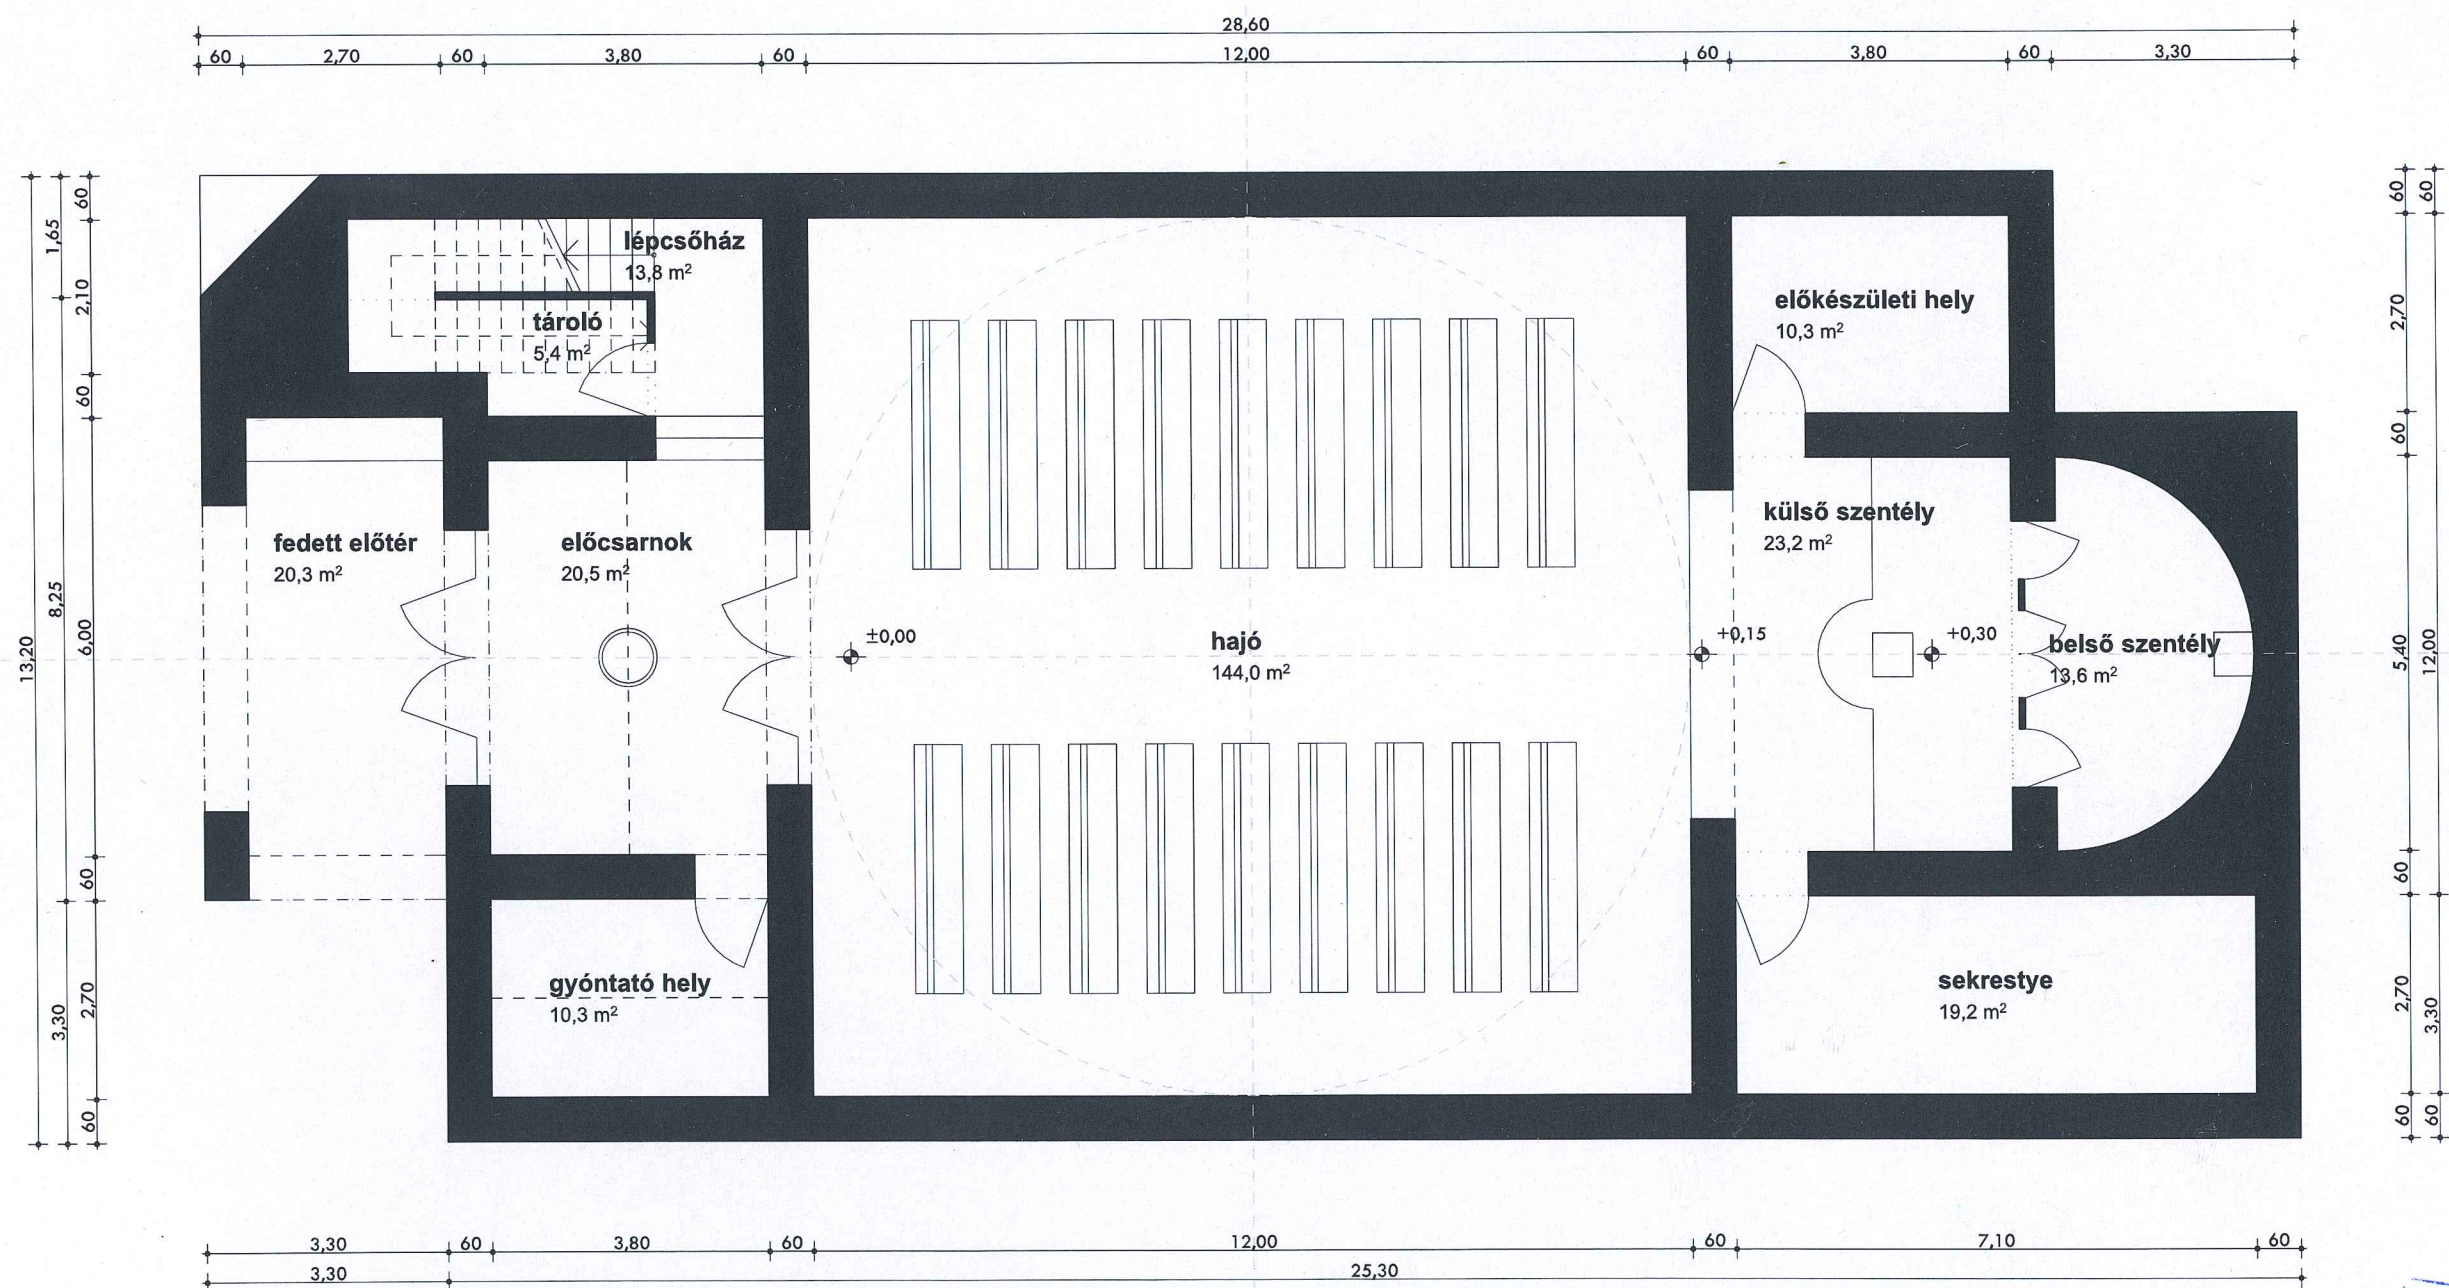

Helyszínrajz - M 1:500

+ Jili  
Ókna  
12

Földszinti alaprajz - M 1:100

Handwritten notes and a north arrow:

- North arrow: ÉSZAK
- Handwritten signature: + J. J. J.
- Handwritten initials: J. J.
- Handwritten number: 12

Közösségi ház és a karzat alaprajza - M 1:100

Handwritten notes and signatures in blue ink, including a north arrow (ÉSZAK) and a circled number 12.

ÉSZAK

12

Északi- és déli homlokzat - M 1:200

*Handwritten signature and a circled number 12.*

Keleti- és nyugati homlokzat - M 1:200

Handwritten notes and signatures in blue ink, including a signature, a circled number '12', and other markings.

Külső látványterv

Handwritten notes in blue ink, including a signature, the number '12' inside a circle, and other illegible scribbles.