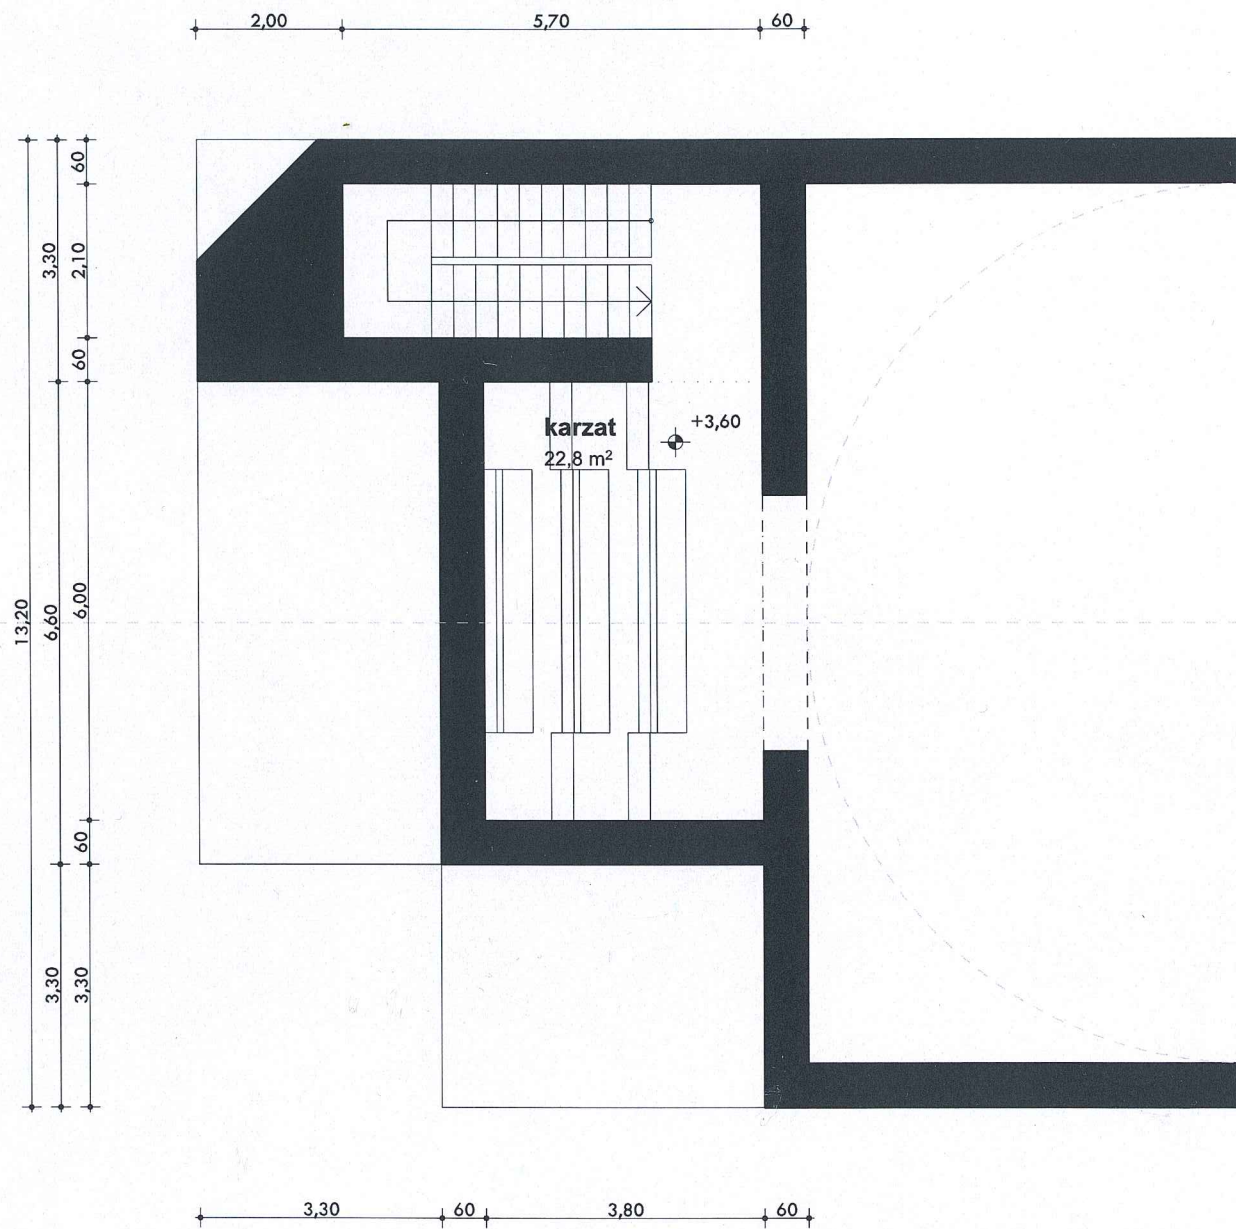

Helyszínrajz - M 1:500

+ Jili  
Ókna  
12

Földszinti alaprajz - M 1:100

Handwritten notes and a north arrow:

- North arrow: ÉSZAK
- Handwritten signature: + J. J. J.
- Handwritten initials: J. J.
- Handwritten number: 12

Közösségi ház és a karzat alaprajza - M 1:100

Handwritten notes and signatures in blue ink, including a north arrow (ÉSZAK) and a circled number 12.

ÉSZAK

12

Északi- és déli homlokzat - M 1:200

*Handwritten signature and a circled number 12.*

Keleti- és nyugati homlokzat - M 1:200

Handwritten notes and signatures in blue ink, including a signature, a circled number '12', and other markings.

Külső látványterv

Handwritten notes in blue ink, including a signature, the number '12' inside a circle, and other illegible scribbles.