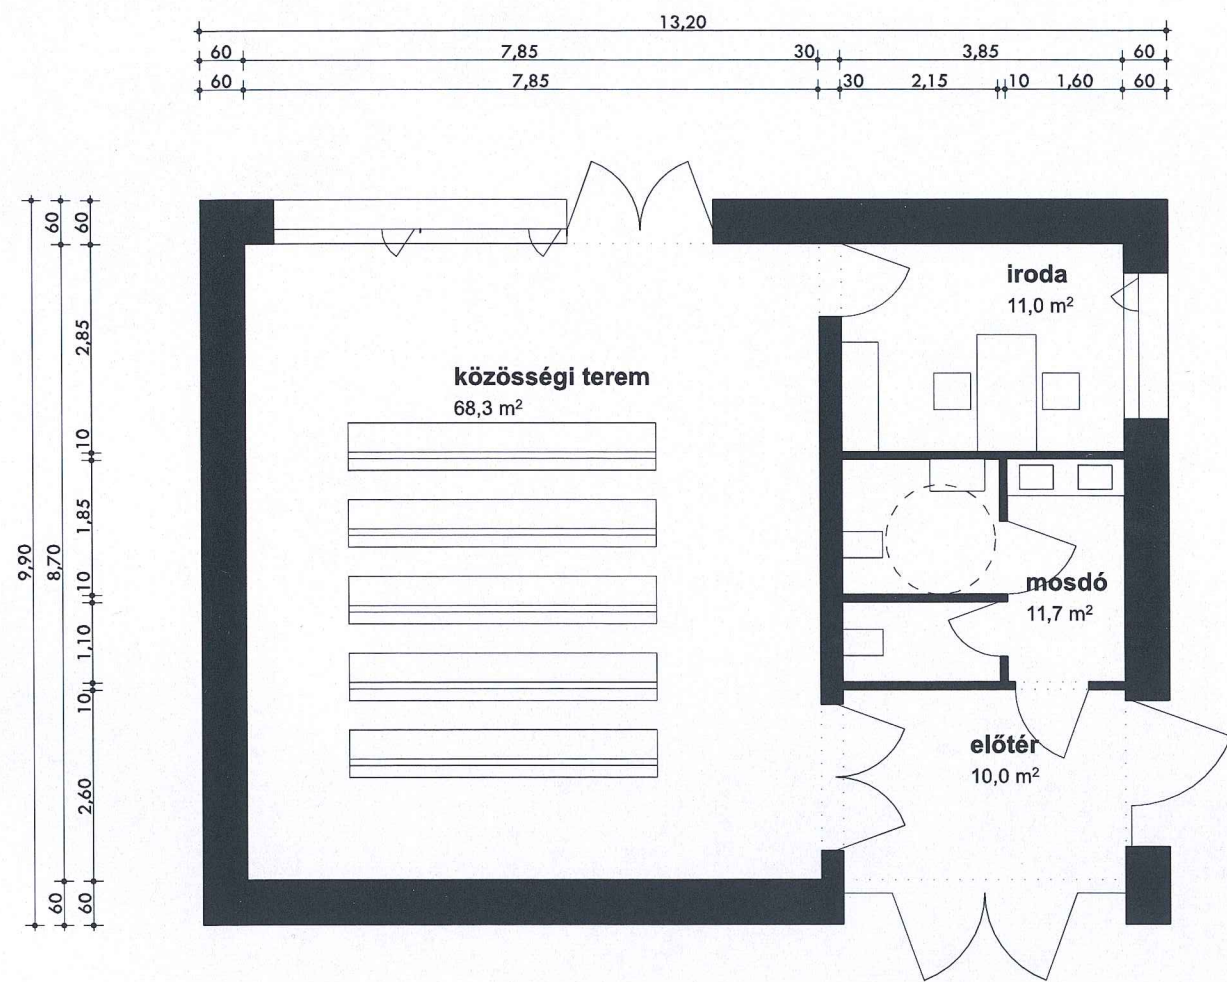

Helyszínrajz - M 1:500

+ Jili  
Ókna  
12

Földszinti alaprajz - M 1:100

Handwritten notes and a north arrow:

- North arrow: ÉSZAK
- Handwritten signature: + J. J. J.
- Handwritten initials: J. J.
- Handwritten number: 12

Közösségi ház és a karzat alaprajza - M 1:100

Handwritten notes and signatures in blue ink, including a north arrow (ÉSZAK) and a circled number 12.

ÉSZAK

12

Északi- és déli homlokzat - M 1:200

*Handwritten signature and a circled number 12.*

Keleti- és nyugati homlokzat - M 1:200

Handwritten notes and signatures in blue ink, including a signature, a circled number '12', and other markings.

Külső látványterv

Handwritten notes in blue ink, including a signature, the number '12' inside a circle, and other illegible scribbles.